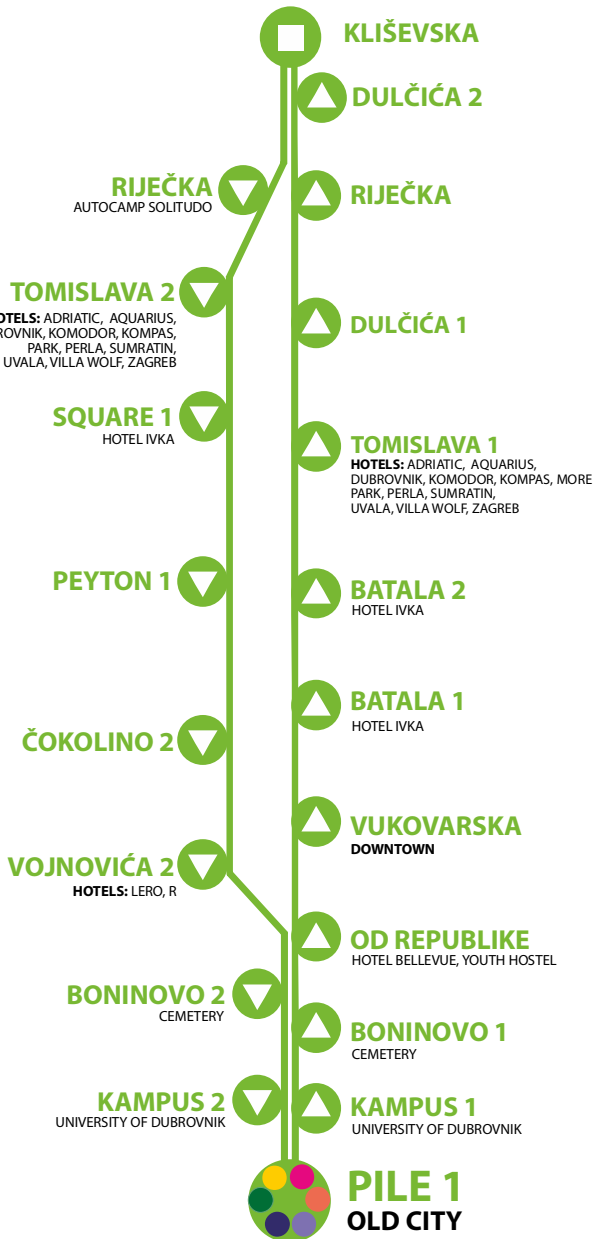

između stanica oko 1 min. app. between stations

## GLAVICA B. K.

# 2A

GLAVICA B.K. - SOLITUDO - PILE

POLASCI  
DEPARTURES

**GLAVICA B. K.**

06:30	16:40
07:20	17:25
08:20	18:15
09:20	19:05
10:20	20:00
11:20	
12:20	
13:20	
14:10	
14:55	
15:55	

POLASCI  
DEPARTURES  
**PILE**

Prvi polazak:  
First departure:  
**06:45**

Zadnji polazak:  
Last departure:  
**20:15**

POLASCI SA STANICE PILE  
cca +15 min  
DEPARTURES FROM PILE STATION